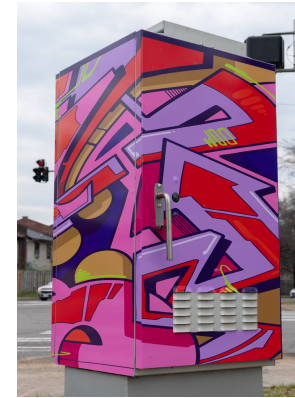

# WARD 3 TRAFFIC SIGNAL BOX ARTWORK

**1.) NAI TURNER**  
**LOCATION:**  
**Virginia Beach Blvd. & Ingleside Rd.**

**2.) MICHAL MAHGEREFTEH**  
**LOCATION:**  
**Virginia Beach Blvd. & Ballentine Blvd.**

**3.) SILAS BAKER**  
**LOCATION:**  
**Virginia Beach Blvd. & Park Ave.**

**4.) EARL MANNING**  
**LOCATION:**  
**Princess Anne Rd. & Park Ave.**

**5.) SHALINA MITCHELL**  
**LOCATION:**  
**Princess Anne Rd. & Majestic Ave.**