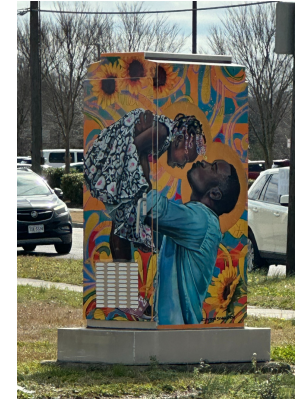

# WARD 3 TRAFFIC SIGNAL BOX ARTWORK

**1.) NAI TURNER**  
**LOCATION:**  
**Virginia Beach Blvd. & Ingleside Rd.**

**2.) MICHAL MAHGEREFTEH**  
**LOCATION:**  
**Virginia Beach Blvd. & Ballentine Blvd.**

**3.) SILAS BAKER**  
**LOCATION:**  
**Virginia Beach Blvd. & Park Ave.**

**4.) EARL MANNING**  
**LOCATION:**  
**Princess Anne Rd. & Park Ave.**

**5.) SHALINA MITCHELL**  
**LOCATION:**  
**Princess Anne Rd. & Majestic Ave.**